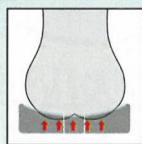

2枚組 豊富なサイズ M~3L 左右兼用 男女兼用

「Wライン構造」でグイッとサポート!!

伸びて履きやすい!

ソフトなのに伸縮性がありサポート力も

弾力 ゲル×低反発 ウレタンのクッションで快適に運転をサポート

沈み込みすぎず、体にフィットする 2層構造

弾力のあるゲル素材

低反発ウレタンフォーム

体圧分散で体の負担を軽減!

SOFIXGEL シートクッション

体圧分散試験結果 (ユニチカカーゲンテック株式会社調べ)

ロングドライブをサポート!

長時間の走行でもリラックスした姿勢に

お尻とフトモモ

組合員さんの声

車のシートにしっかりと固定出来る点がとても良い(お尻に敷く分)硬さも丁度よくお尻をフォルドしてくれます。
[大分県学校生協/ヘルニア手術おじさん様]

3Dカーブ形状で、お尻とフトモモにフィット

お尻とフトモモに沿うようなゆるやかなカーブ

ストッパー付きストッパーをシートに挟んで固定

5 SOFIXGEL シートクッション

申込番号 005

本体3,980円(税込4,378円)

●サイズ:約45×35×7cm(ストッパー除く)

腰