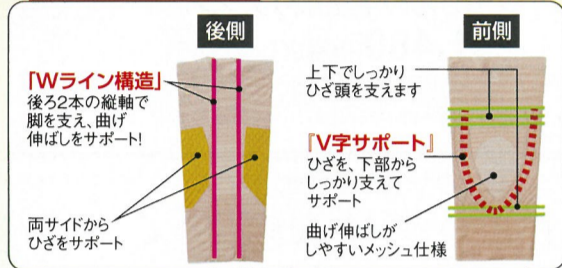

申込締切日はご所属の生協のご案内をご確認ください。

暮らしのアイデア便

お役立ちグッズ特集

冬

ひざ 極薄なのにしっかり ひざサポート

こんな方におすすめ!

- ✓ 歩くとひざに違和感を感じる方
- ✓ ひざの負担を軽減したい方

透けるほど薄いから目立ちにくい!

ストレッチ素材で伸びる!

ソフトなのにしっかりサポート

実はつけています! パンツにひびきにくい!

使ってみました!

この薄さでサポートしてくれるの? と不安でしたが、程よい締め付け感で肌あたりもよく、ひざの曲げ伸ばしや、階段の上り下りをつけているのが気にならなくなりました。

※個人の感想です。

ひざ・足首・腰に悩みを抱えた方が通う

原田鍼灸整骨院 柔道整復師 原田直樹氏 監修

柔道整復師がたどり着いたのは

『極薄×テーピング理論』

テーピングをする事で筋肉をサポートします。足腰などに不安のある方たちを1000人以上施術し、テーピング理論で救って来ました。本来はテープで行いますが、その動きを編立てて再現し、サポーターにしました。

透けるほど薄いから目立ちにくい

極薄ひざWライン構造サポーター 2枚組
M・Lサイズ 本体1,780円(税込1,958円)
LL・3Lサイズ 本体1,980円(税込2,178円)

番号	カラー	申込番号
1	M	001
2	L	002

●適応サイズ:ひざまわりM:約30~37cm、L:約36~43cm

番号	カラー	申込番号
3	LL	003
4	3L	004

●適応サイズ::ひざまわりLL:約42~49cm、3L:約48~55cm

<1~4共通>●材質:ナイロン、ポリウレタン●セット内容:2枚組●生産国:中国※本品は医療用具ではありません。※高血圧の方、妊娠中の方、現在医師の治療を受けている方は、ご使用前に医師にご相談ください。※キズ・はれもの・湿疹などお肌に異常のあるときはご使用にならないでください。