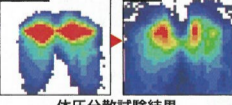

体圧分散試験結果 (ユニチカカーゲンテック株式会社調べ)

ロングドライブをサポート!

長時間の走行でもリラックスした姿勢に