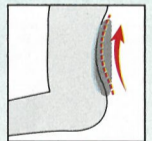

3Dカーブ形状で、お尻とフトモモにフィット

お尻とフトモモに沿うようなゆるやかなカーブ

ストッパー付きストッパーをシートに挟んで固定

5 SOFIXGEL シートクッション

申込番号 005

本体3,980円(税込4,378円)

●サイズ:約45×35×7cm(ストッパー除く)

腰

組合員さんの声

しっかりと腰を支えてくれます。シートクッションと合わせて使うとより腰の負担が軽減されます。
[大分県学校生協/ヘルニア手術おじさん様]

腰にフィットし、姿勢をサポート

腰に沿うようなゆるやかなカーブ

6 SOFIXGEL 腰サポートクッション

申込番号 006

本体2,980円(税込3,278円)

●サイズ:約40×28×8.5cm(ベルト除く)

裏面ベルト付きシートに取り付けるだけ

<5-6共通>●材質:本体=シリコーンゴム、ウレタンフォーム カバー=ポリエステル●生産国:中国 (カバーのみ) [洗機] [手洗い] [乾燥機不可]

毛玉だらけのその衣類 買い替える前に このブラシでスツキリ解決!

ブラシについた毛玉はこの専用クリーナーでキレイに!

上手な毛玉取りのコツ! ガイド付き

7クリーニング屋さんの毛玉取りブラシ

本体 1,480円(税込1,628円)