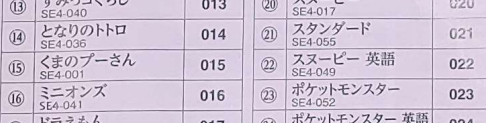

27 ドラえもん ©Fujiko-Pro, Shogakukan, TV-Asahi, Shin-ei, and ADK 発売元/ショウワノート株式会社