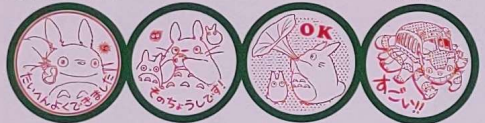

14 とんりのトロ ©Studio Ghibli