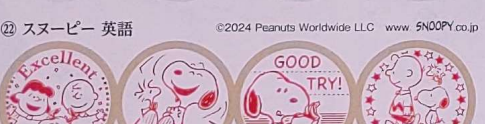

22 スヌーピー 英語 ©2024 Peanuts Worldwide LLC www.SNOOPY.co.jp