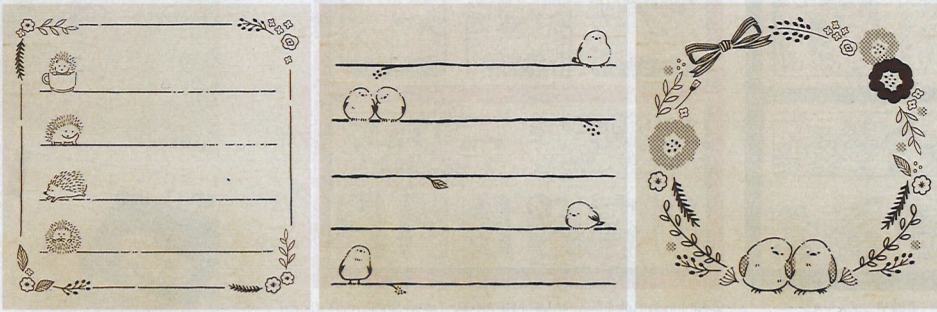

いろいろいはんこ
本体 **1,100円**(税込 **1,210円**)

番号	品名	申込番号
④8	ハリネズミ おさんぽ TSW-156	048
④9	シマエナガ ひとやすみ TSW-155	049
⑤0	シマエナガ リース TSW-154	050

(④8~⑤0共通)★スタンプサイズ:60×60×23mm
●★材質:本体:天然木・ゴム・ウレタン★生産国:日本※
スタンプ台はついていません。

手帳のあいぼう