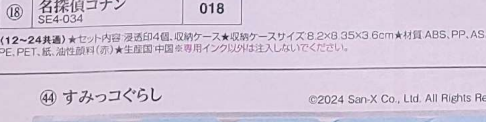

27 ドラえもん ©Fujiko-Pro, Shogakukan, TV-Asahi, Shin-ei, and ADK 発売元/ショウワノート株式会社