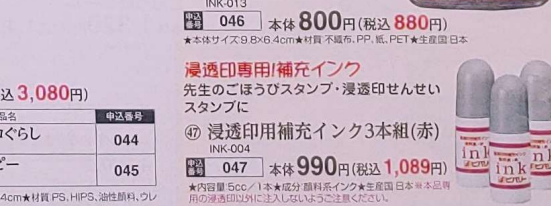

浸透印せんせいスタンプ

浸透印せんせいスタンプ 本体 2,800円(税込 3,080円)

番号	品名	申込番号	番号	品名	申込番号
42	となりのトロ SE5-005	042	44	すみっぐらし SE5-007	044
43	ポケットモンスター SE5-006	043	45	スヌーピー SE5-008	045

(42~45共通) ★セット内容: 浸透印5種、収納ケース★収納ケースサイズ: B 18×4.8×4.4cm★材質: PS, HIPS, 油性顔料, ウレタンインク★生産国: 中国★専用インクは別売しに入っています。

印面見本はほぼ実寸大

速乾インクパッド レッド INK-013
046 本体 800円(税込 880円)
★本体サイズ: B 9.8×6.4cm★材質: 不織布, PP, 紙, PET★生産国: 日本

浸透印専用補充インク
先生のごほうびスタンプ・浸透印せんせいスタンプに

浸透印専用補充インク3本組(赤) INK-004
047 本体 990円(税込 1,089円)
★内容量: 50cc/1本★成分: 顔料系インク★生産国: 日本★本製品用の浸透印に別売しに入っています。